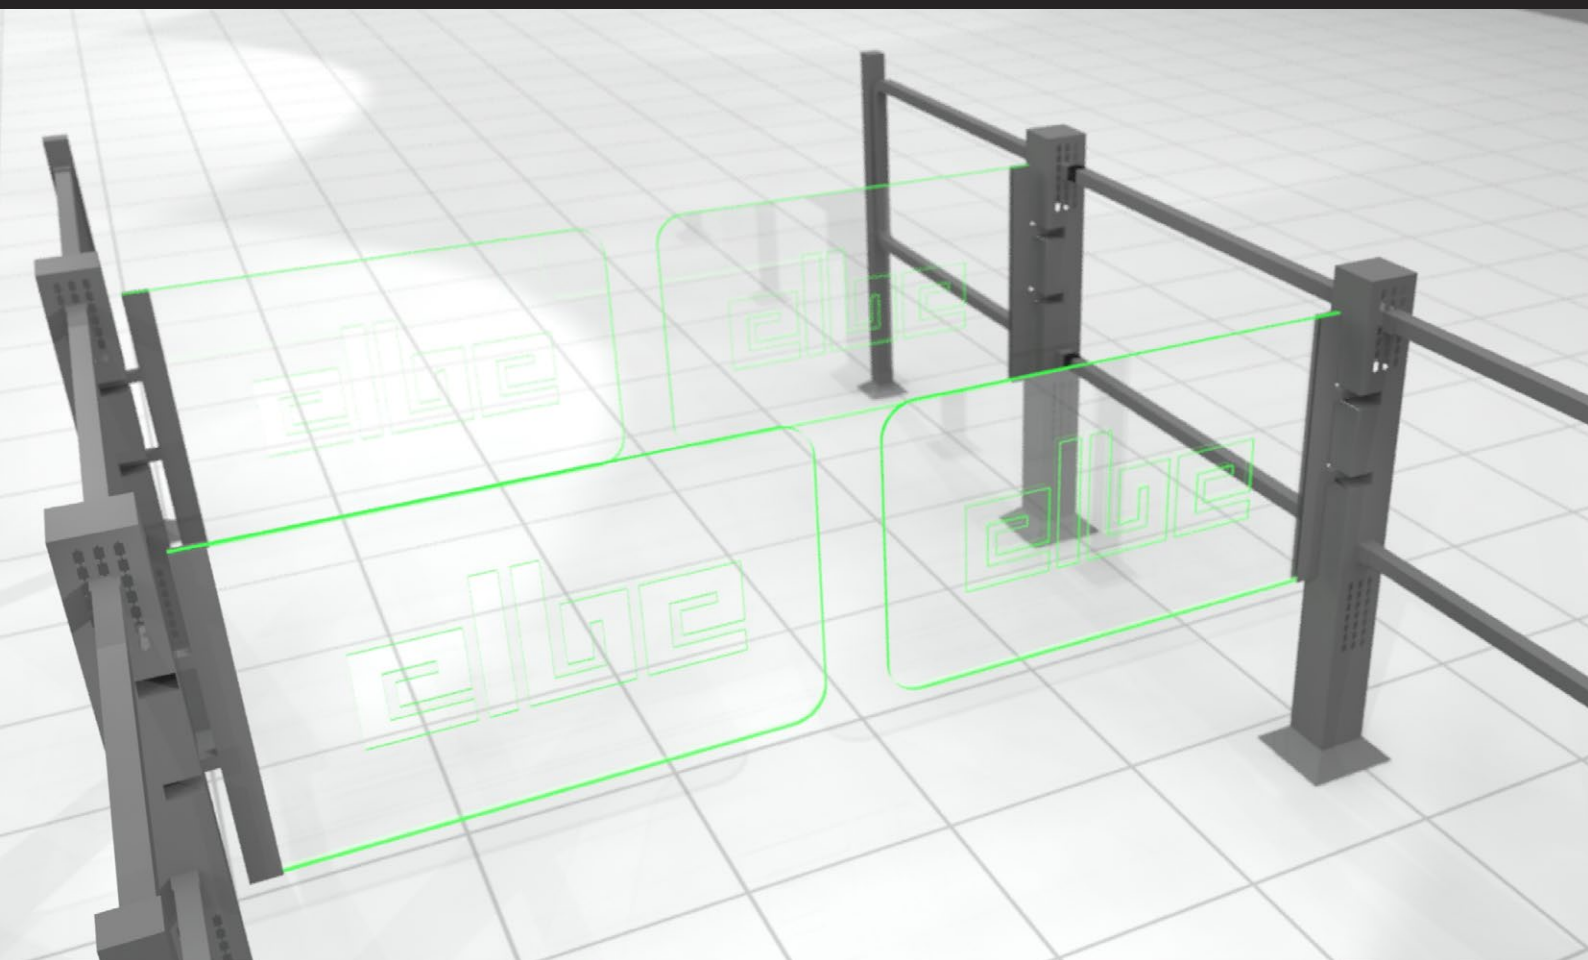

Elbe gate är vår grind som är förberedd för att passa som både entré och exit grind. Med tanke på gatens djup är den bra för trånga utrymmen och höjden bidrar till ett säkrare kassaområde. Gaten kan anslutas till ert brandlarm.

- Höjd 1400 mm.
- Djup 235 mm.
- Bredd 2271 mm.
- Öppningsmått 1000 mm.
- Panikfunktion ingår.
- Kan anslutas till brandlarm.
- Ledbelysning i glas ingår.

Tillbehör

- Scanner för öppning vid utcheckningsgrind.
- Radar för öppning.
- Förberedd för anslutning till fjärrkontroll, tryckknapp och kodläsare.
- Valfri logotyp kan etsas in i glaset.

ELBE GRIND

Vår grind kan användas som både entré- och exitgrind. Det är en säker ingångsgrind med anpassningsbar bredd och med möjlighet att bygga på djupet.

- Höjd 1155 mm.
- Flexibel bredd från 500–1000 mm båge.
- Levereras som standard med metallbåge.
- Panikfunktion ingår.

ELBE EXIT

Med vårt trygga exitsystem skapas en lugnare utcheckningszoon för både personal och kunder. I utcheckningszoonen passerar endast betalande kunder med hjälp av scannat kvitto. Det finns två varianter av grindar vid utpassering, **ELBE GATE** och **ELBE GRIND** och du kan placera scannern på stolpe, vägg eller bord.