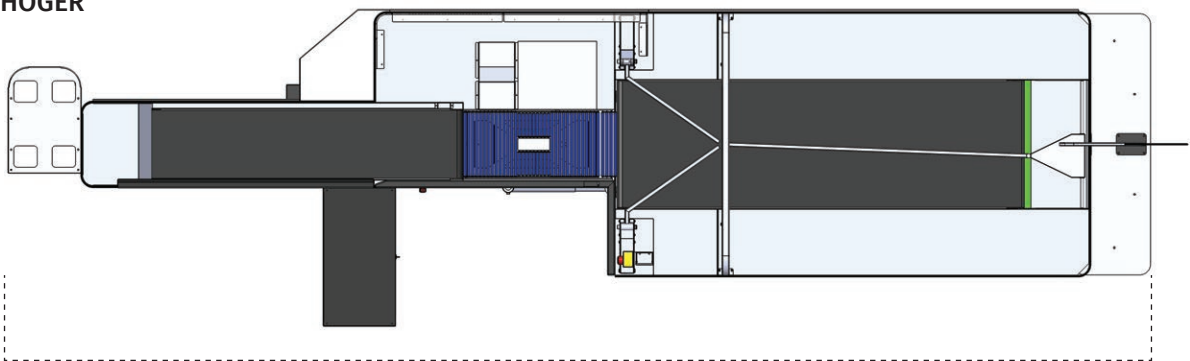

Produktblad

ELBE PAY

ELBE PAY KASSADISK

ELBE PAY KASSADISK

- Anpassningsbar kassadisk tillgänglig i olika längder som passar alla butiker oberoende av storlek.
- Utrustad med tredjekundslösning som möjliggör för kassapersonal att hjälpa flera kunder samtidigt för ökad arbetseffektivitet.
- Anpassningsbara våglösningar.
- Ett miljösamt val tillverkad i Småland.
- Anpassad för integration av olika betalningsalternativ och POS-system för att göra betalning enkel och smidig för kund.
- Anpassade kassaskydd och kundskydd för hög säkerhet för både kund och kassapersonal.

Med **ELBE** PAY KASSADISK maximerar vi kassaflödet för kund och kassapersonal. Vår tredjekundslösning möjliggör att en tredje kund kan få hjälp när de tidigare kunderna packar sina kassar, därigenom förbättras betjäningssgraden.

ELBE PAY KASSADISK är anpassad för både vänster- och högerutförande.
Kassadisen anpassas utifrån önskad längd och färg.

MODELL	RIKTNING	LÄNGD	INM/UTM
111	Vänster	3792	1300/1100
111	Höger	3792	1300/1100
112	Vänster	4267	1300/1600
112	Höger	4267	1300/1600
113	Vänster	4867	1300/2200
113	Höger	4867	1300/2200
122	Vänster	4767	1800/1600
122	Höger	4767	1800/1600
123	Vänster	5367	1800/2200
123	Höger	5367	1800/2200
133	Vänster	5767	2200/2200
133	Höger	5767	2200/2200
134	Höger	6267	2200/2700
134	Höger	6267	2200/2700

**BREDDEN
ÄR ALLTID:
1255 mm**

HÖGER

Total längd

VÄNSTER

Bredd 1255 mm

Kassadisken är skapad med kassapersonalens välmående i fokus. Vi prioriterar ergonomi och kassan är anpassad för att kassapersonalen ska kunna variera mellan att sitta och stå när de arbetar.