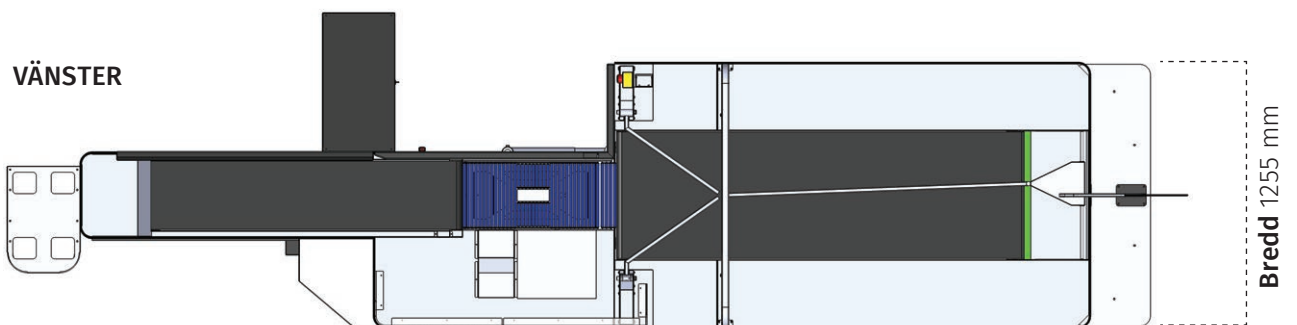

ELBE PAY KASSADISK är anpassad för både vänster- och högerutförande.
Kassadisen anpassas utifrån önskad längd och färg.

MODELL	RIKTNING	LÄNGD	INM/UTM
111	Vänster	3792	1300/1100
111	Höger	3792	1300/1100
112	Vänster	4267	1300/1600
112	Höger	4267	1300/1600
113	Vänster	4867	1300/2200
113	Höger	4867	1300/2200
122	Vänster	4767	1800/1600
122	Höger	4767	1800/1600
123	Vänster	5367	1800/2200
123	Höger	5367	1800/2200
133	Vänster	5767	2200/2200
133	Höger	5767	2200/2200
134	Höger	6267	2200/2700
134	Höger	6267	2200/2700

**BREDDEN
ÄR ALLTID:
1255 mm**

HÖGER

Total längd

VÄNSTER

Bredd 1255 mm

Kassadisken är skapad med kassapersonalens välmående i fokus. Vi prioriterar ergonomi och kassan är anpassad för att kassapersonalen ska kunna variera mellan att sitta och stå när de arbetar.