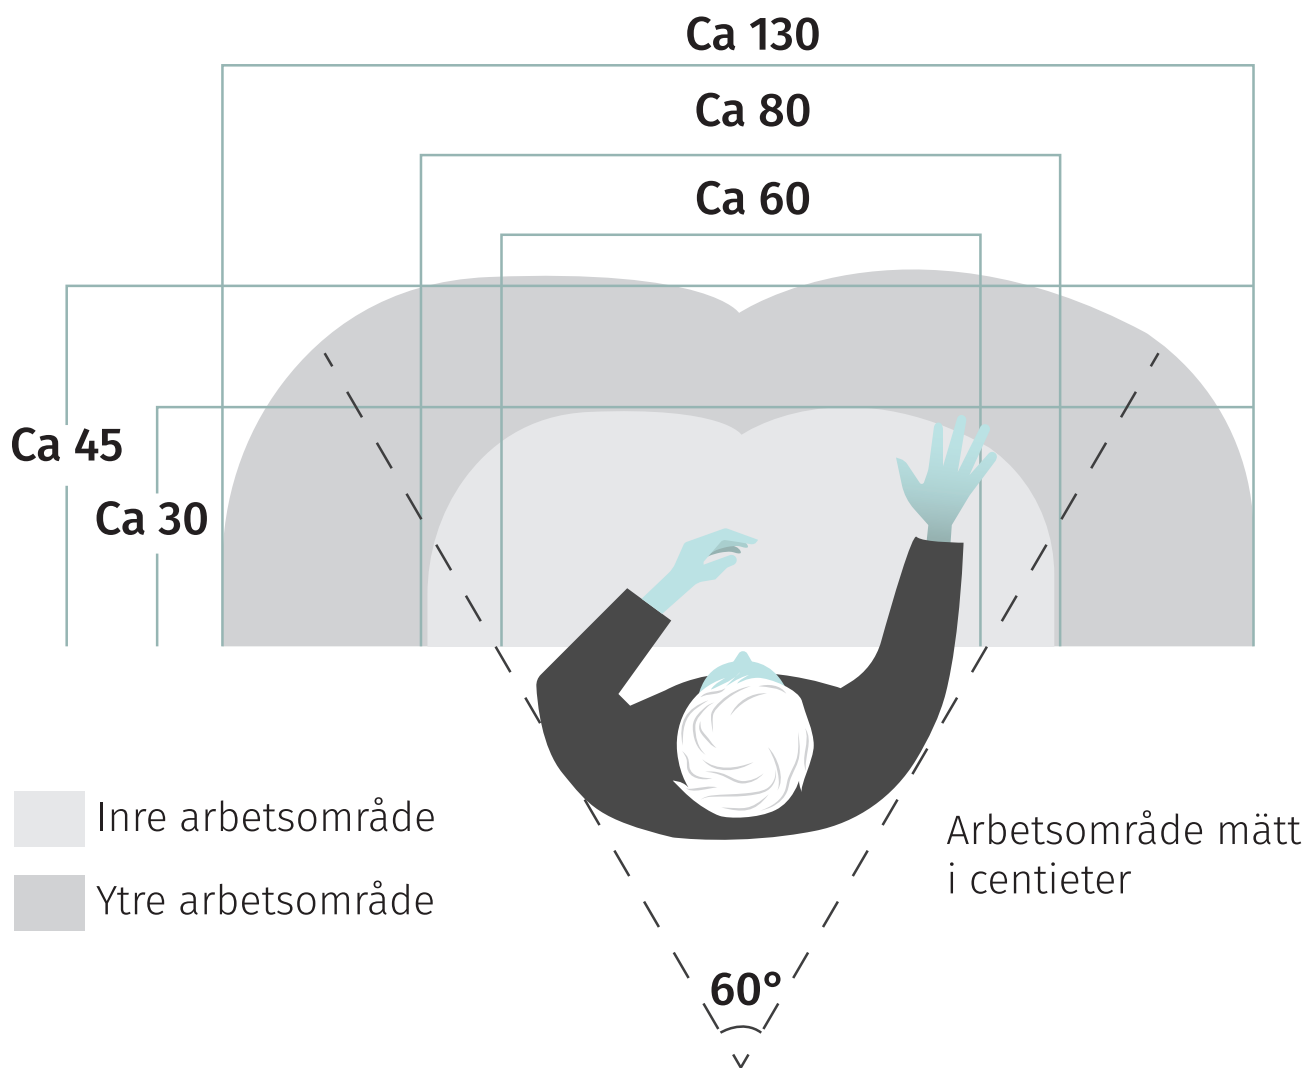

**BREDDEN
ÄR ALLTID:
1255 mm**

HÖGER

Total längd

VÄNSTER

Bredd 1255 mm

Kassadisken är skapad med kassapersonalens välmående i fokus. Vi prioriterar ergonomi och kassan är anpassad för att kassapersonalen ska kunna variera mellan att sitta och stå när de arbetar.