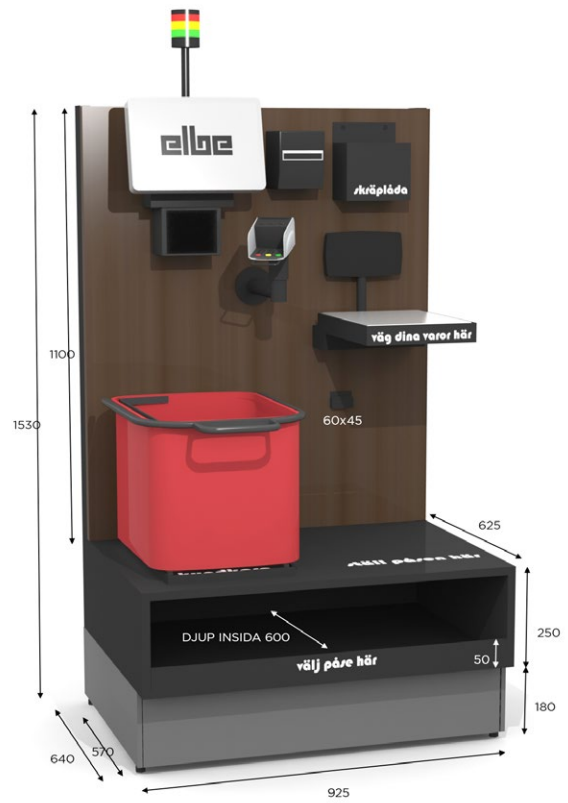

# SJÄLVUTCHECKNING

## ELBE SJÄLVUTCHECKNING

- Med vår självutcheckning bygger du enkelt ett funktionellt utcheckningsområde.
  - Med hjälp av stativ och mellanstag monteras utcheckningsområde enkelt.
  - Vi kundanpassar dina självutcheckningskassor. Träryggarna kan anpassas efter dina önskemål.
  - Med det här systemet möjliggörs merförsäljning även i utcheckningen.
- 
- Mått på modulerna är 600 mm cc
  - Mått på snabbkassan är 900 mm cc

# ELBE SNABBKASSOR

Snabbkassemodulerna levereras monterade.