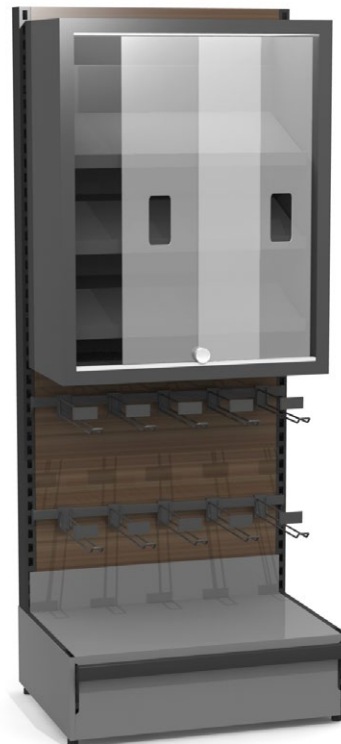

ELBE SEKTION för medicinskåp