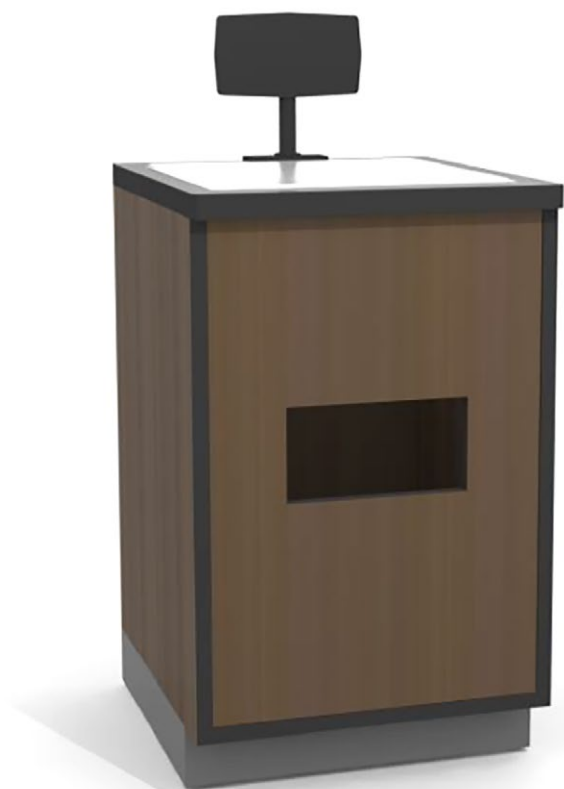

ELBE VÅGBORD